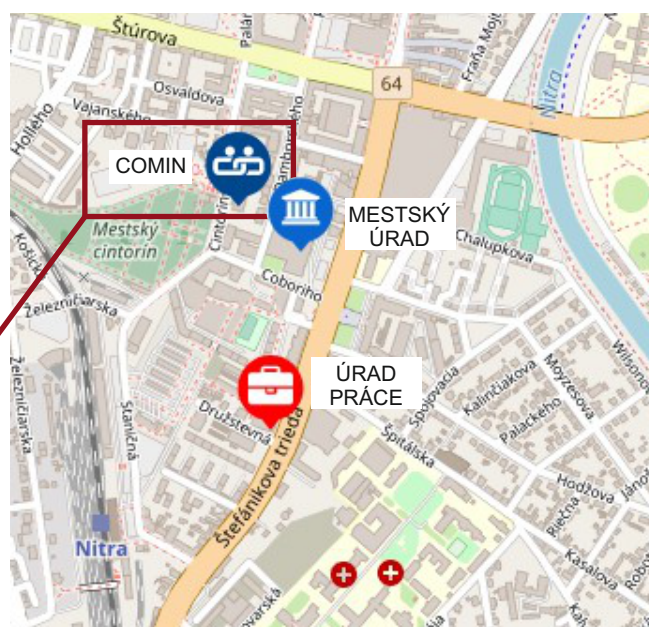

CONTACT POINT FOR FOREIGNERS КОНТАКТНИЙ ПУНКТ ДЛЯ ІНОЗЕМЦІВ